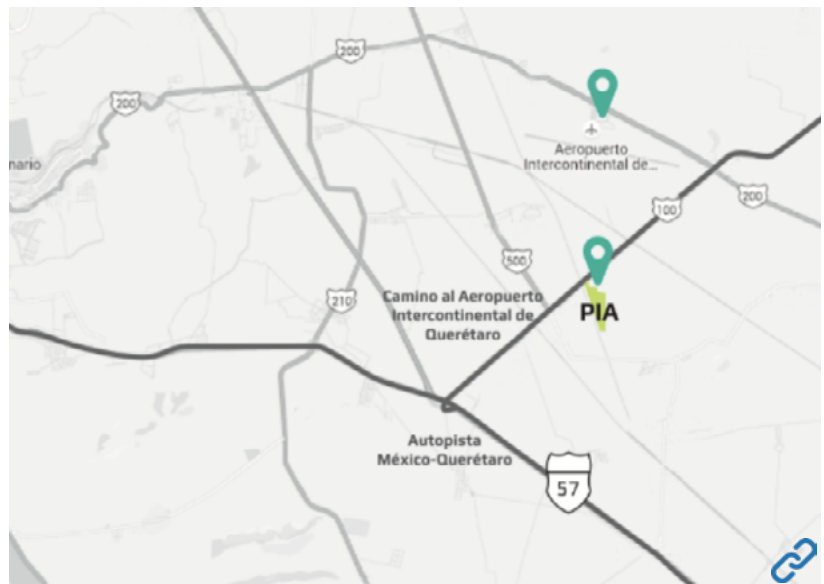

PIA Queretaro Industrial park

PIA Queretaro 80 has.

El Colon, Queretaro

Specifications:

**Industrial Lots from 4,000 m2
up to 120,000 m2 per company**

- Strategically located for any route of the bajo
- 3 minutes away from Intercontinental Airport of Queretaro
- 5 minutes away from Highway 57 Mexico - Querétaro
- Water treatment plant
- Energy, Water, Gas, Fiber optics, & other services available for all industries
- Controlled access, 24/7 surveillance & CCTV
- Fire protection system per lot
- Logistic center for train wagon transhipments
- The best Ecological and self-sufficient Industrial Park of the Mexican Republic

Location:

Av. 100 El Colorado - Higuierillas # 4200,
Municipality of Colon, State of Queretaro.

PIA Queretaro Industrial park

PIA Queretaro 80 has.

El Colon, Queretaro

CLAVE	LOTE	COS	M2	SQ. FT.	DISPONIBILIDAD
M1-L01	C. de Logística y Hos.	60%	9,589	103,215	RESERVADO
M1-L03	LOTE 3	60%	13,266	142,794	DISPONIBLE
M1-L06	LOTE 6	60%	13,465	144,936	DISPONIBLE
M2-L08	Res. / Hotel / Com.	60%	3,038	32,701	RESERVADO
M2-L09	Res. / Hotel / Com.	60%	5,234	56,338	RESERVADO
M2-L11	LOTE 11	60%	7,314	78,727	DISPONIBLE
M2-L13	LOTE 13	60%	3,947	42,485	DISPONIBLE
M2-L16	LOTE 16	60%	4,565	49,137	DISPONIBLE
M2-L17	LOTE 17	60%	4,424	47,620	DISPONIBLE
M2-L18	LOTE 18	60%	4,282	46,091	DISPONIBLE
M2-L20	LOTE 20	60%	4,380	47,146	RESERVADO
M3-L21	LOTE 21	60%	7,005	75,401	DISPONIBLE
M3-L22	LOTE 22	60%	5,926	63,787	DISPONIBLE
M3-L26	LOTE 26	60%	4,033	43,411	DISPONIBLE
M3-L27	LOTE 27	60%	4,033	43,411	DISPONIBLE
M3-L32	LOTE 32	60%	4,033	43,411	DISPONIBLE
M3-L33	LOTE 33	60%	8,056	86,714	DISPONIBLE
M3-L34	LOTE 34	60%	8,056	86,714	DISPONIBLE
M5-L49	LOTE 49	60%	12,106	130,308	RESERVADO
M5-L50	LOTE 50	60%	33,862	364,488	DISPONIBLE
M6-L51	LOTE 51	60%	37,882	407,758	DISPONIBLE
M6-L52	LOTE 52	60%	28,371	305,383	DISPONIBLE
M6-L53	LOTE 53	60%	21,667	233,222	DISPONIBLE
M6-L54	LOTE 54	60%	18,479	198,906	DISPONIBLE
M6-L55	LOTE 55	60%	18,356	197,464	DISPONIBLE