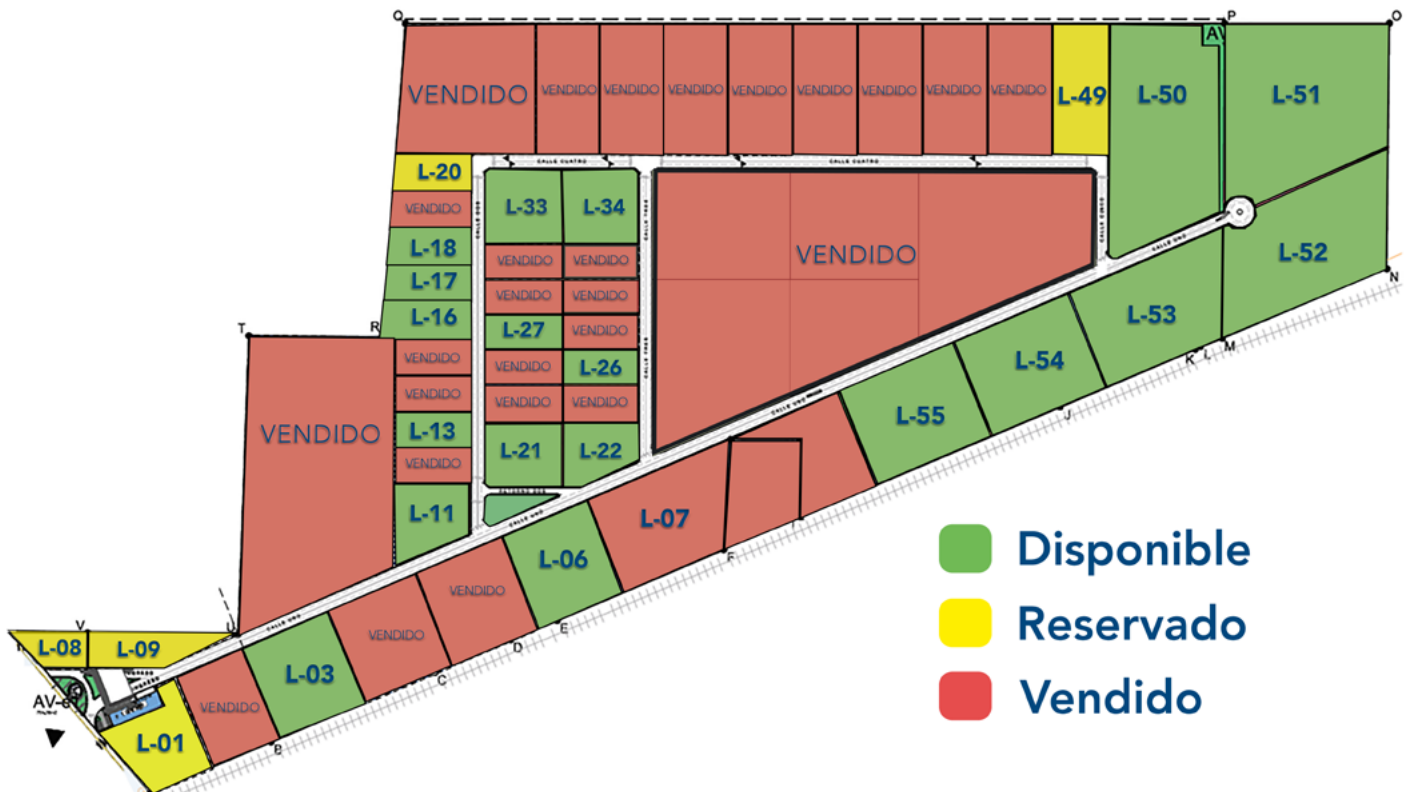

PIA Queretaro Industrial park

PIA Queretaro 80 has.

El Colon, Queretaro

CLAVE	LOTE	COS	M2	SQ. FT.	DISPONIBILIDAD
M1-L01	C. de Logística y Hos.	60%	9,589	103,215	RESERVADO
M1-L03	LOTE 3	60%	13,266	142,794	DISPONIBLE
M1-L06	LOTE 6	60%	13,465	144,936	DISPONIBLE
M2-L08	Res. / Hotel / Com.	60%	3,038	32,701	RESERVADO
M2-L09	Res. / Hotel / Com.	60%	5,234	56,338	RESERVADO
M2-L11	LOTE 11	60%	7,314	78,727	DISPONIBLE
M2-L13	LOTE 13	60%	3,947	42,485	DISPONIBLE
M2-L16	LOTE 16	60%	4,565	49,137	DISPONIBLE
M2-L17	LOTE 17	60%	4,424	47,620	DISPONIBLE
M2-L18	LOTE 18	60%	4,282	46,091	DISPONIBLE
M2-L20	LOTE 20	60%	4,380	47,146	RESERVADO
M3-L21	LOTE 21	60%	7,005	75,401	DISPONIBLE
M3-L22	LOTE 22	60%	5,926	63,787	DISPONIBLE
M3-L26	LOTE 26	60%	4,033	43,411	DISPONIBLE
M3-L27	LOTE 27	60%	4,033	43,411	DISPONIBLE
M3-L32	LOTE 32	60%	4,033	43,411	DISPONIBLE
M3-L33	LOTE 33	60%	8,056	86,714	DISPONIBLE
M3-L34	LOTE 34	60%	8,056	86,714	DISPONIBLE
M5-L49	LOTE 49	60%	12,106	130,308	RESERVADO
M5-L50	LOTE 50	60%	33,862	364,488	DISPONIBLE
M6-L51	LOTE 51	60%	37,882	407,758	DISPONIBLE
M6-L52	LOTE 52	60%	28,371	305,383	DISPONIBLE
M6-L53	LOTE 53	60%	21,667	233,222	DISPONIBLE
M6-L54	LOTE 54	60%	18,479	198,906	DISPONIBLE
M6-L55	LOTE 55	60%	18,356	197,464	DISPONIBLE

285369